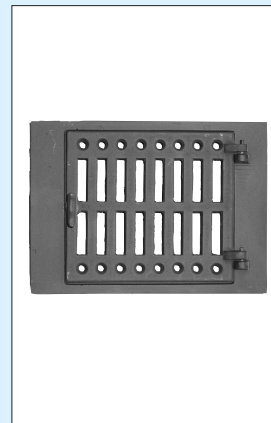

Breite 35cm, Tiefe 45cm
 für Kachelhöhe 22cm

Alle Gestelle werden komplett mit den entsprechenden Metallteilen wie Türen, Schubladen, Rost etc. geliefert.

Bestandteile zu Tragofengestellen

Pièces détachées pour châssis pour poêles portatifs

Wärmerohrtüren *

Portes de cavettes *

Bestellnummer / No. de commande	Innenmass mesure int.	Aussenmass mesure ext.
	H / B mm	H / B mm
G02.010.010	185/205	220/300
G02.010.030	185/205	250/400

Feuertüren *

Portes de foyers *