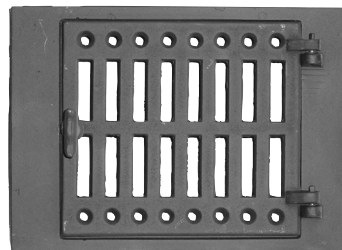

Tragofengestelle

Châssis pour poêles portatifs

Tragofengestelle

Châssis pour poêles portatifs

Bestellnummer / No. de commande

G01.010.040 Tragofengestell 4-Schicht mit Wärmerohr und Füllschacht

G01.010.050 Tragofengestell 4-Schicht GKT mit Heiz- und Wärmerohrtüre aus Glaskeramik

Breite 35cm, Tiefe 45cm
 für Kachelhöhe 22cm

Alle Gestelle werden komplett mit den entsprechenden Metallteilen wie Türen, Schubladen, Rost etc. geliefert.

Bestandteile zu Tragofengestellen

Pièces détachées pour châssis pour poêles portatifs