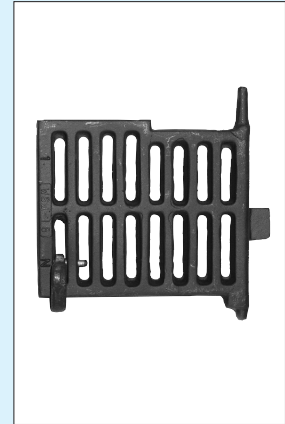

**Bestandteile zu
Tragofengestellen**

**Pièces détachées pour
châssis pour poêles portatifs**

Drehbarer Vorstellrost

Grille de sûreté basculante

Bestellnummer / No. de commande	Aussenmass mesure ext.
	H / B mm
G02.030.010 *	130/157